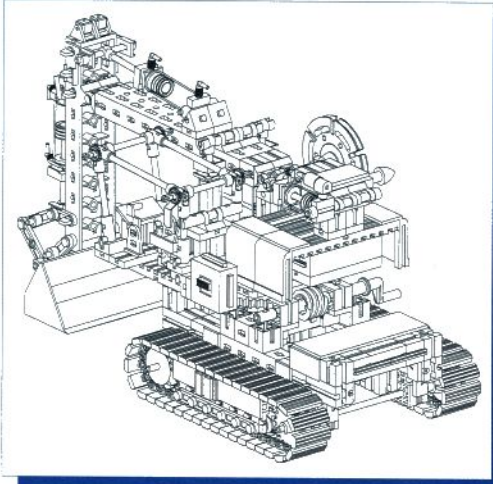

Pneumatic Bagger