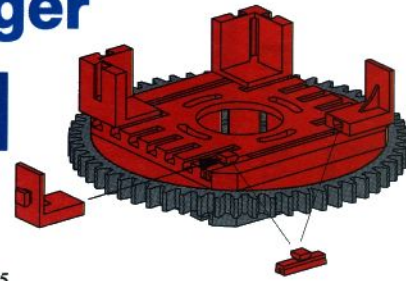

FAN-CLUB

Download von:
www.ft-fanarchiv.de

CLUBMODELLE: "Pneumatic Bagger"

Ausgangsbasis dieses FAN-CLUB-Modells sind die Baukästen „Power Bulldozer“ und „Profi Pneumatic“. Es handelt sich um einen Bagger mit pneumatischem Arm und Kettenantrieb. Damit könnt ihr beispielsweise die Trucks aus „Cars & Trucks“ prima beladen.

Selbstverständlich lässt sich dieses Modell optimieren, in dem ihr es mit Motoren und Fernsteuerung ergänzt (z.B. zwei „Power Motor Sets“ für den Fahrtrieb und „IR Control Set“ zur Fernsteuerung). Als Stromversorgung empfehlen wir das „Accu Set“ (s. auch Bauanleitung „Power Bulldozer“).

Nun wünschen wir Euch viel Spaß mit dem „Pneumatic Bagger“!

fischertechnik®

Pneumatic Bagger

1

2

3

4

30
60