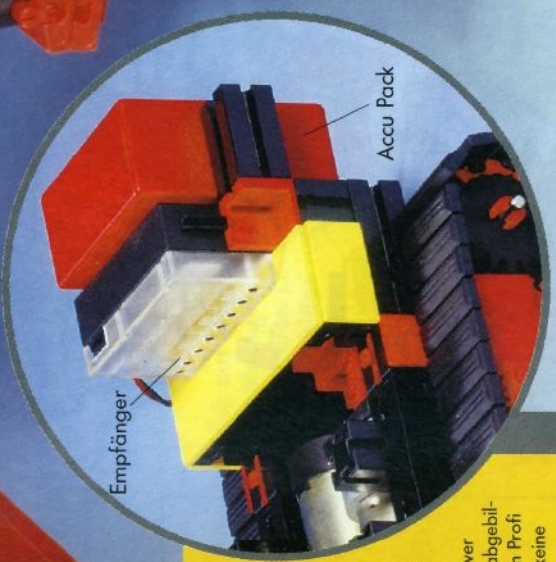

FAN-CLUB

Download von:
www.ft-fanarchiv.de

CLUBMODELLE: "Pneumatic Bagger"

Ausgangsbasis dieses FAN-CLUB-Modells sind die Baukästen „Power Bulldozer“ und „Profi Pneumatic“. Es handelt sich um einen Bagger mit pneumatischem Arm und Kettenantrieb. Damit könnt ihr beispielsweise die Trucks aus „Cars & Trucks“ prima beladen.

Die Baustufen für das Fahrgestell könnt ihr der „Power Bulldozer“-Anleitung entnehmen. Alle Teile für das abgebildete Modell ohne Fahrtrieb sind in den Baukästen Profi Pneumatic bzw. Power Bulldozer enthalten, es sind keine weiteren nötig.

Selbstverständlich lässt sich dieses Modell optimieren, in dem ihr es mit Motoren und Fernsteuerung ergänzt (z.B. zwei „Power Motor Sets“ für den Fahrtrieb und „IR Control Set“ zur Fernsteuerung). Als Stromversorgung empfehlen wir das „Accu Set“ (s. auch Bauanleitung „Power Bulldozer“).