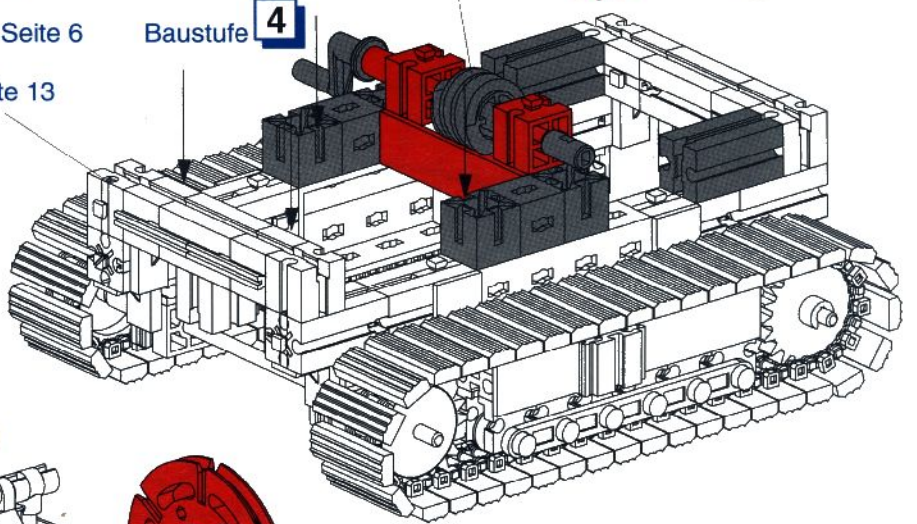

Fahrgestell siehe Bauanleitung
Power Bulldozer
Fahrgestell ohne Motor Seite 6
Fahrgestell mit Motor Seite 9
Fahrgestell mit 2 Motoren Seite 13

7

Baustufe **4**