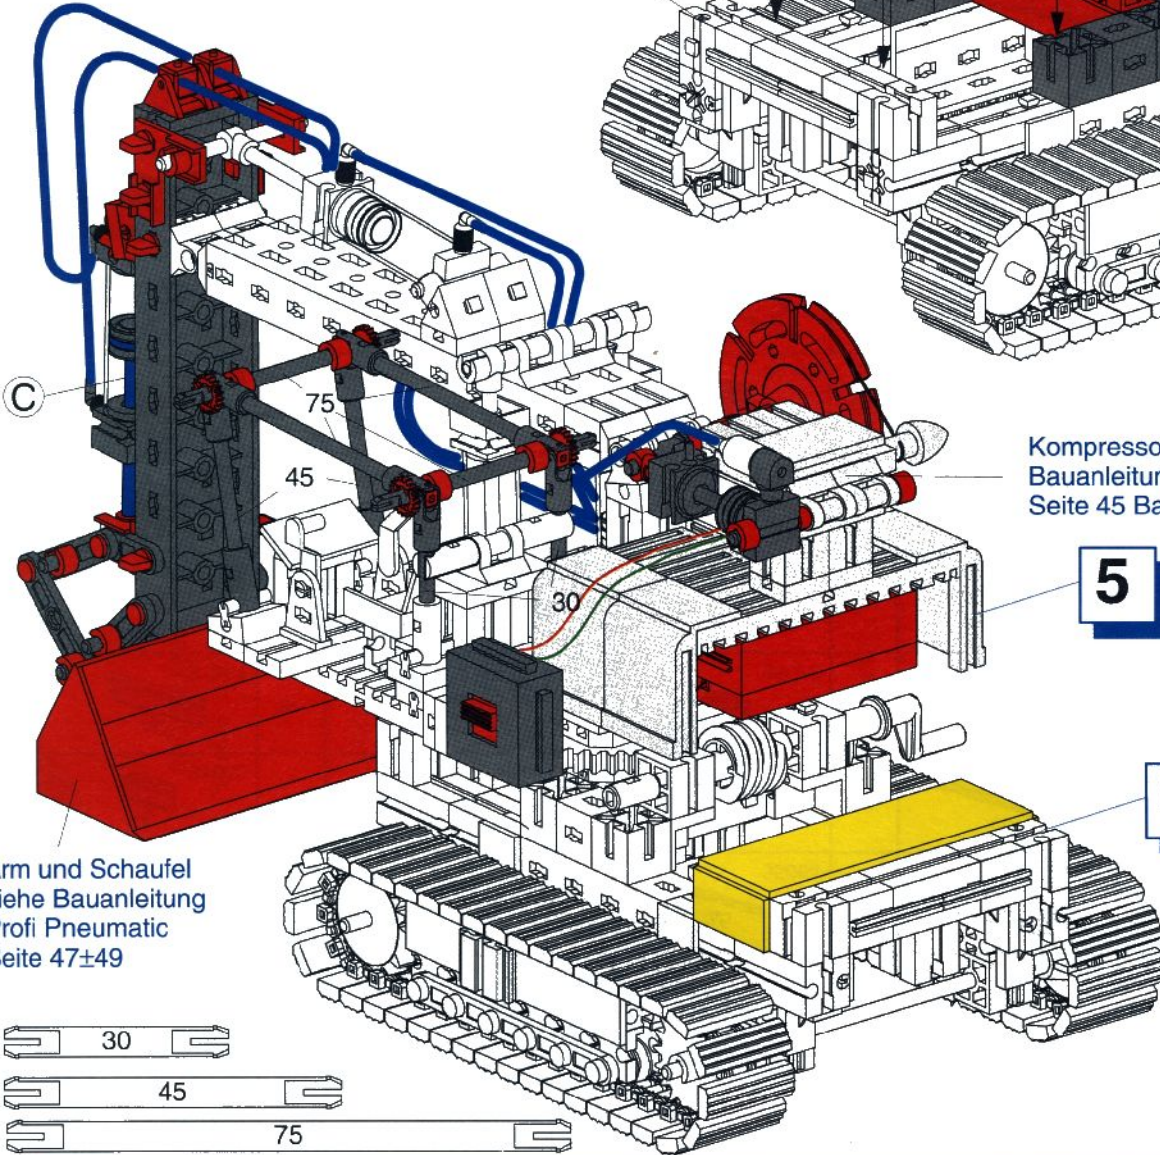

FAN-CLUB

Download von:
www.ft-fanarchiv.de

CLUBMODELLE: "Pneumatic Bagger"

Ausgangsbasis dieses FAN-CLUB-Modells sind die Baukästen „Power Bulldozer“ und „Profi Pneumatic“. Es handelt sich um einen Bagger mit pneumatischem Arm und Kettenantrieb. Damit könnt ihr beispielsweise die Trucks aus „Cars & Trucks“ prima beladen.

Selbstverständlich lässt sich dieses Modell optimieren, in dem ihr es mit Motoren und Fernsteuerung ergänzt (z.B. zwei „Power Motor Sets“ für den Fahrtrieb und „IR Control Set“ zur Fernsteuerung). Als Stromversorgung empfehlen wir das „Accu Set“ (s. auch Bauanleitung „Power Bulldozer“).

5

6

Arm und Schaufel
 siehe Bauanleitung
 Profi Pneumatic
 Seite 47±49

zu **7**

Einzelteilübersicht

 605 31010	2x	 31690	12x	 32881	25x	 36334	4x	 37636	13x
 305 31011	3x	 31708	1x	 32882	4x	 36708	1x	 37679	22x
 31019	1x	 31766	1x	 32958	1x	 36819	8x	 37681	1x
 31021	2x	 31779	2x	 35031	3x	 36912	8x	 38240	4x
 150 31030	2x	 31790	76x	 35049	7x	 15 36914	4x	 38241	4x
 60 31032	1x	 155 31981	8x	 30 35063	4x	 36915	6x	 38242	2x
 31058	3x	 31982	43x	 45 35064	3x	 36921	4x	 38245	2x
 15 31060	11x	 31983	3x	 35072	1x	 75 36923	2x	 38246	4x
 30 31061	8x	 31994	2x	 35073	3x	 36925	1x	 38253	2x
 45 31330	2x	 32064	6x	 75 35087	5x	 36934	3x	 38258	12x
 31336	3x	 32085	2x	 35088	1x	 36937	1x	 38268	2x
 31337	3x	 32233	1x	 35115	2x	 36938	4x	 30 38413	1x
 31390	1x	 32263	1x	 35806	1x	 36949	1x	 50 38415	1x
 31391	1x	 32293	1x			 36950	2x	 60 38416	4x
 31422	5x	 32316	6x	 35971	8x	 36970	1x	 38423	14x
 31426	7x	 32850	4x	 35972	4x	 36977	1x	 38428	2x
 31436	14x	 32854	2x	 35979	1x	 36981	1x	 38446	2x
 31597	3x	 32858	4x	 35980	2x	 37003	1x	 38464	2x
 31642	3x	 32859	1x	 36227	6x	 37237	13x	 38485	1x
 31671	2x	 32861	2x	 36248	152x	 37238	4x		
 31674	2x	 32879	18x	 4 36323	8x	 37468	22x		